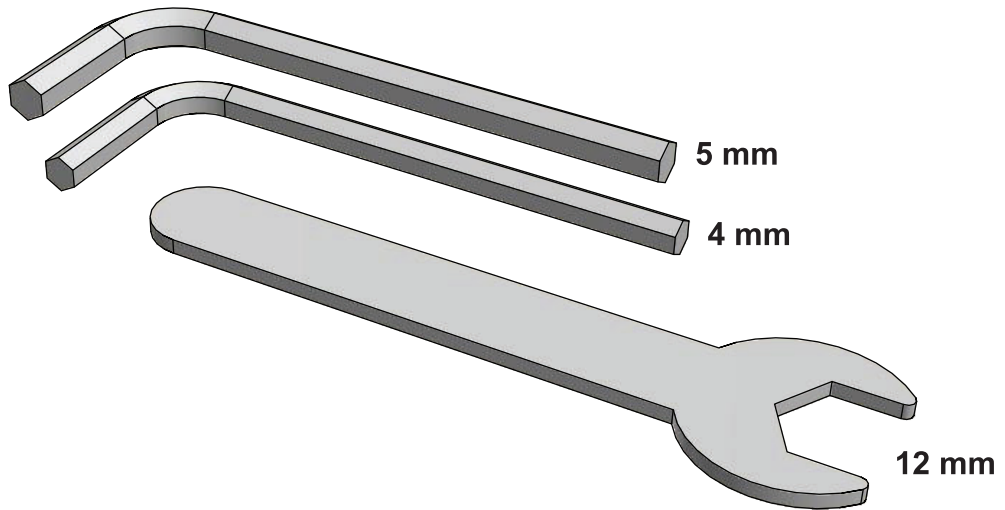

Elenco Parti

Articolo	Descrizione	No.di Parte	Quantità
1	Profilo Angolare..	1600-0022	4
2	Pannello Laterale..	1600-0611	2
3	Pannello Frontale..	2000-0610	2
4	Cilindro..	2000-7004	2
5	Copertura del Telaio Superiore..	2000-8001	1
6	Telaio Inferiore..	2000-8002	1

Fissaggio

Articolo	Descrizione	No.di Parte	Quantità
7	Vite a Macchina M6 x 16 mm, Acciaio Inossidabile..	MS6M16SS	28
8	Vite a Macchina M8 x 60 mm, Acciaio Inossidabile..	MS8M60SS	16
9	Chiave Esagonale 4 mm..	HK4M	1
10	Chiave Esagonale 5 mm..	HK5M	1
11	Chiave Esagonale 12 mm..	SK12M	1