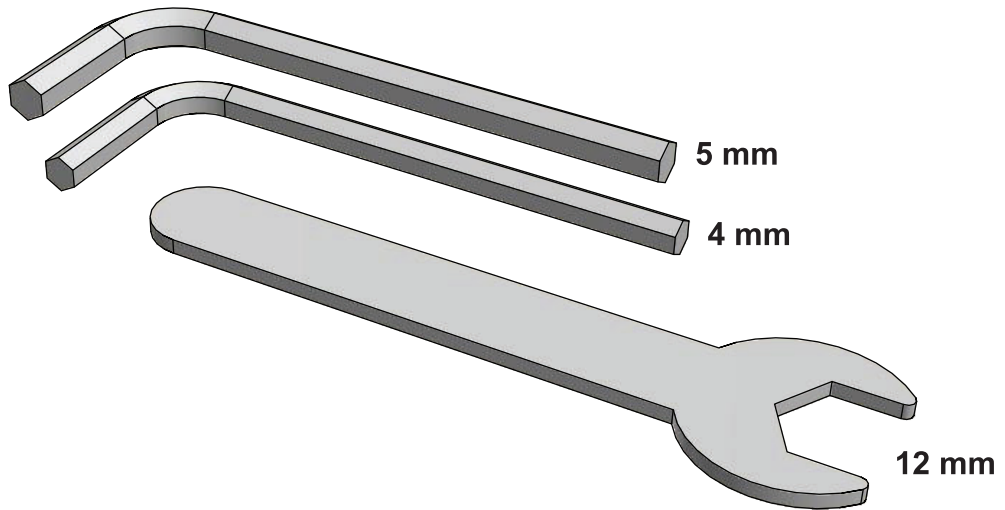

Elenco Parti

Articolo	Descrizione	No.di Parte	Quantità
1	Profilo Angolare..	1300-0022	4
2	Pannello Frontale..	1300-0610	2
3	Pannello Laterale..	1300-0611	2
4	Copertura del Telaio Superiore..	1300-8001	1
5	Telaio Inferiore..	1300-8002	1
6	Cilindro..	2000-7004	2

Fissaggio

Articolo	Descrizione	No.di Parte	Quantità
7	Vite a Macchina M6 x 16 mm, Acciaio Inossidabile..	MS6M16SS	20
8	Vite a Macchina M8 x 60 mm, Acciaio Inossidabile..	MS8M60SS	16
9	Chiave Esagonale 4 mm..	HK4M	1
10	Chiave Esagonale 5 mm..	HK5M	1
11	Chiave Esagonale 12 mm..	SK12M	1